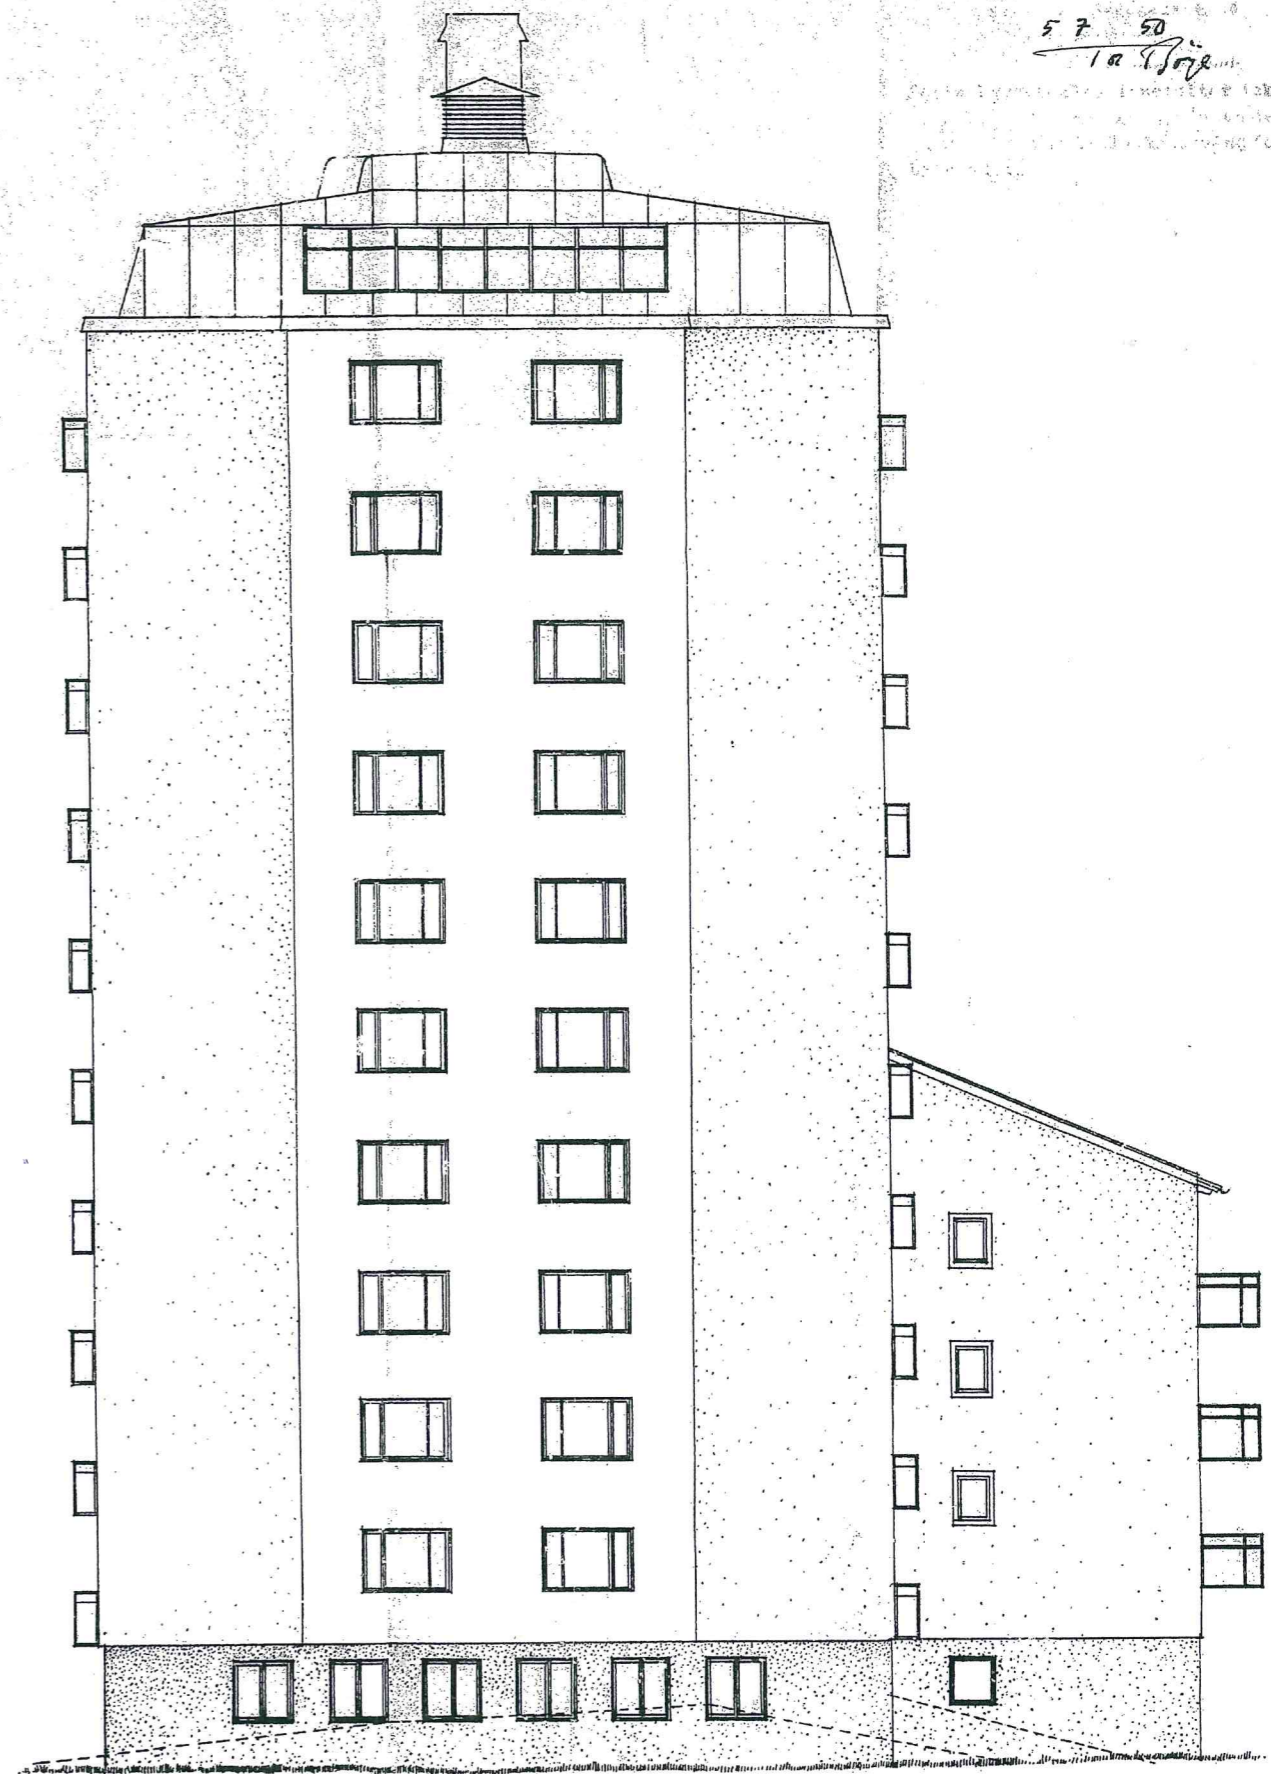

sektion nr. 5.

SKALA 1:100
CM 100 0 10 20 M

fasaden mot norr

Kr. Bildskolan
 Nacka höjden
 Hus nr. 5
 Stockholm i juni 1950
 Tor C.W. Bove
 ARKITEKT SÄR